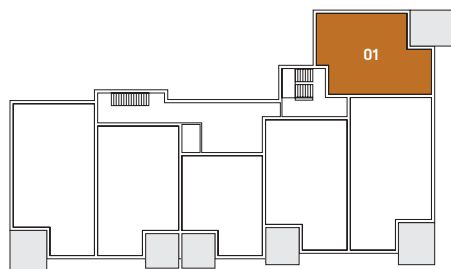

De visualisaties zijn ter illustraties opgenomen en komen niet altijd overeen met de werkelijkheid. Hieraan kunnen geen rechten worden ontleend.

Appartement	Oppervlakte	Verdieping
<b>01</b>	<b>55 m<sup>2</sup></b>	<b>BG</b>

**BEGANE GROND**

Appartement 01 heeft een oppervlakte van 55 m<sup>2</sup> en is gelegen op de begane grond. Het appartement beschikt over een ruim terras.

#### **KENMERKEN**

- Woonkamer (26 m<sup>2</sup>), met toegang naar het balkon (10 m<sup>2</sup>)
- Slaapkamer (12 m<sup>2</sup>)
- Badkamer met tweede toilet, toegankelijk vanuit de slaapkamer
- Open keuken
- Berging in het appartement en op de begane grond
- Parkeerplaats